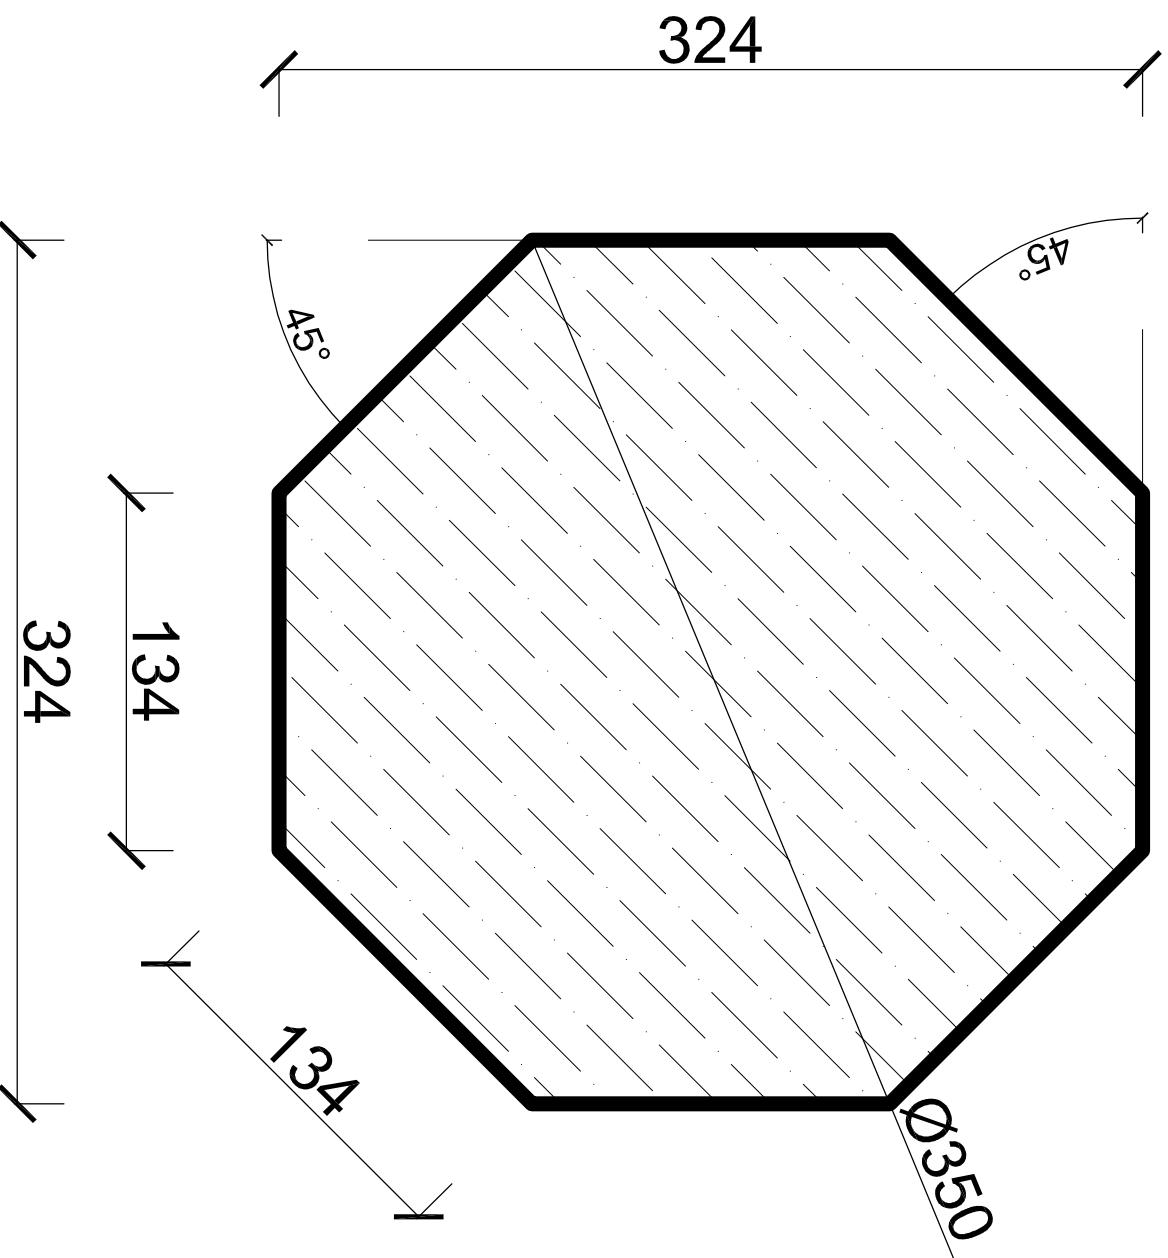

Vacanza 3,5m

www.altany.pl

Zakład Stolarski Wiesław Szwed

Rzut fundamentu Vacanza 3,5 m - płyta