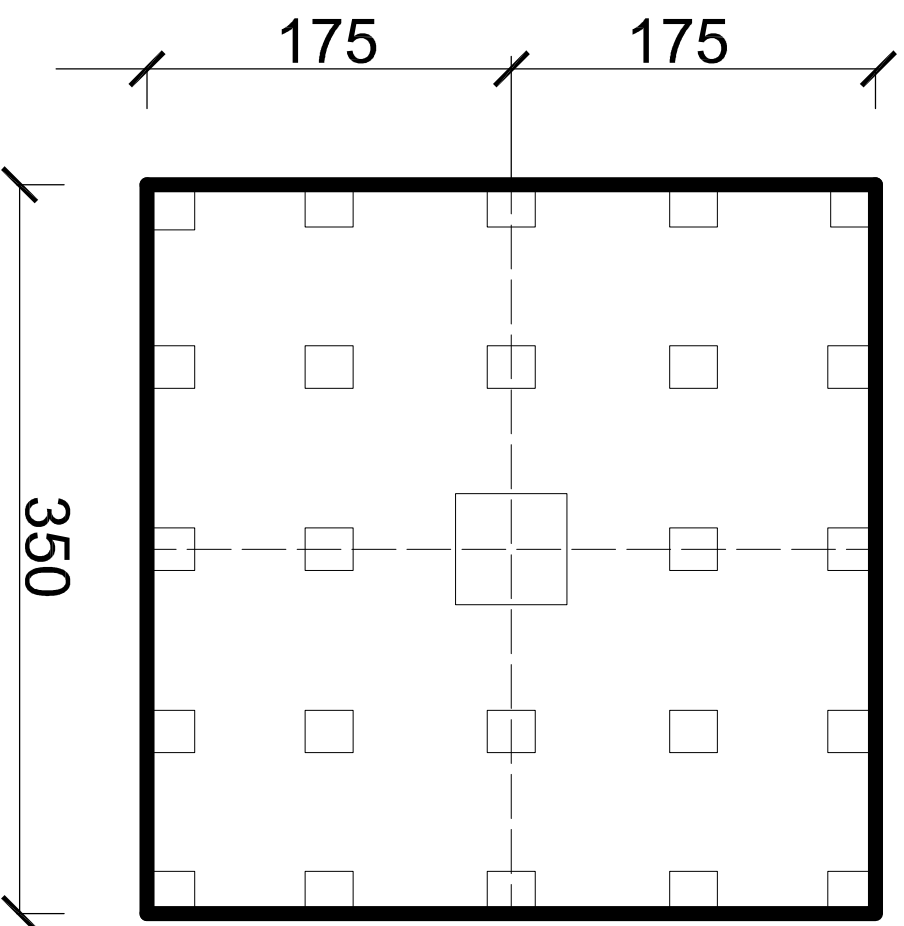

# Merkury 3,5x3,5m

Zakład Stolarski Wiesław Szwed

Rzut fundamentu Merkury 3,5x3,5m