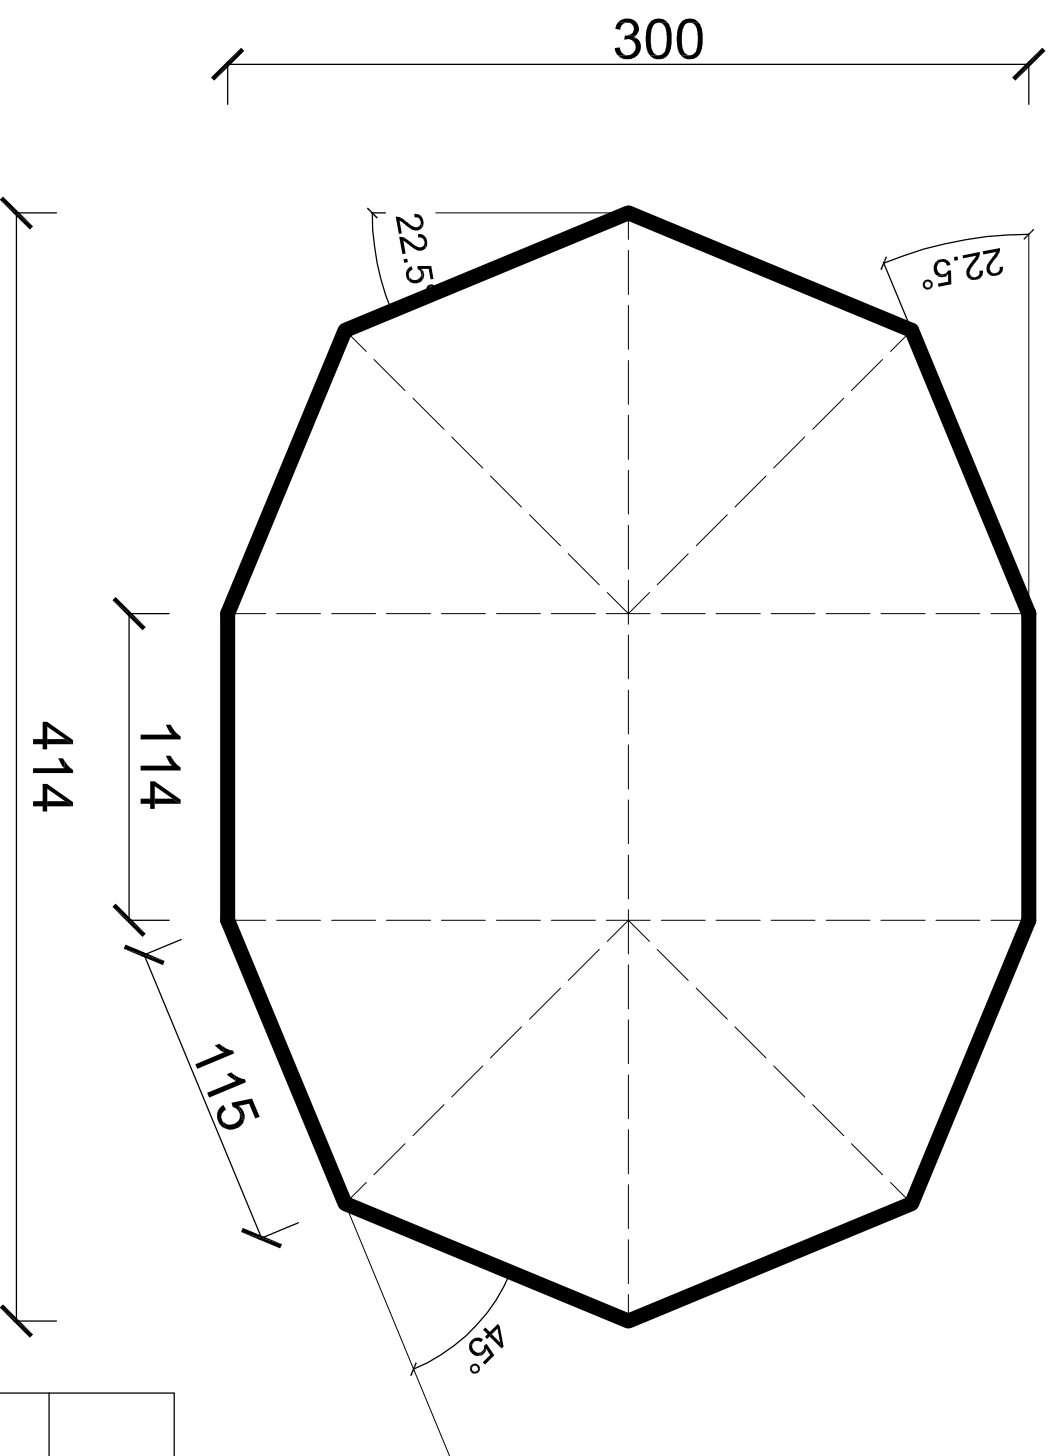

Capella 3m oval

Zakład Stolarski Wiesław Szwed

Rzut fundamentu Capella 3m oval - płyta