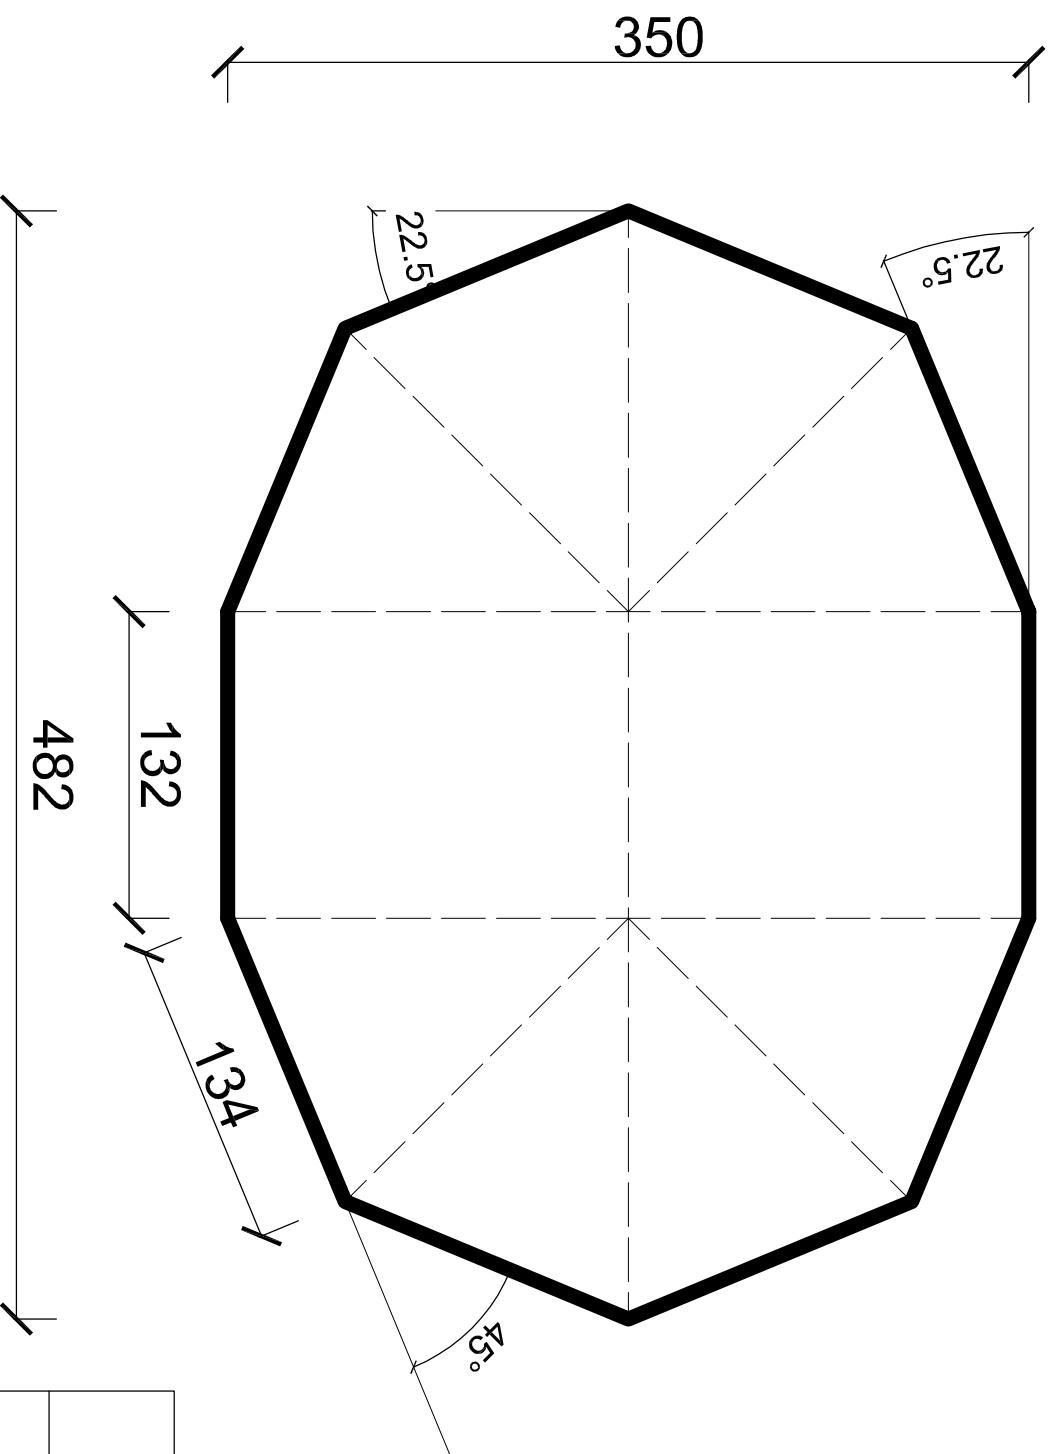

# Capella 3,5 m oval

Zakład Stolarski Wiesław Szwed

Rzut fundamentu Capella 3,5m oval - płyta