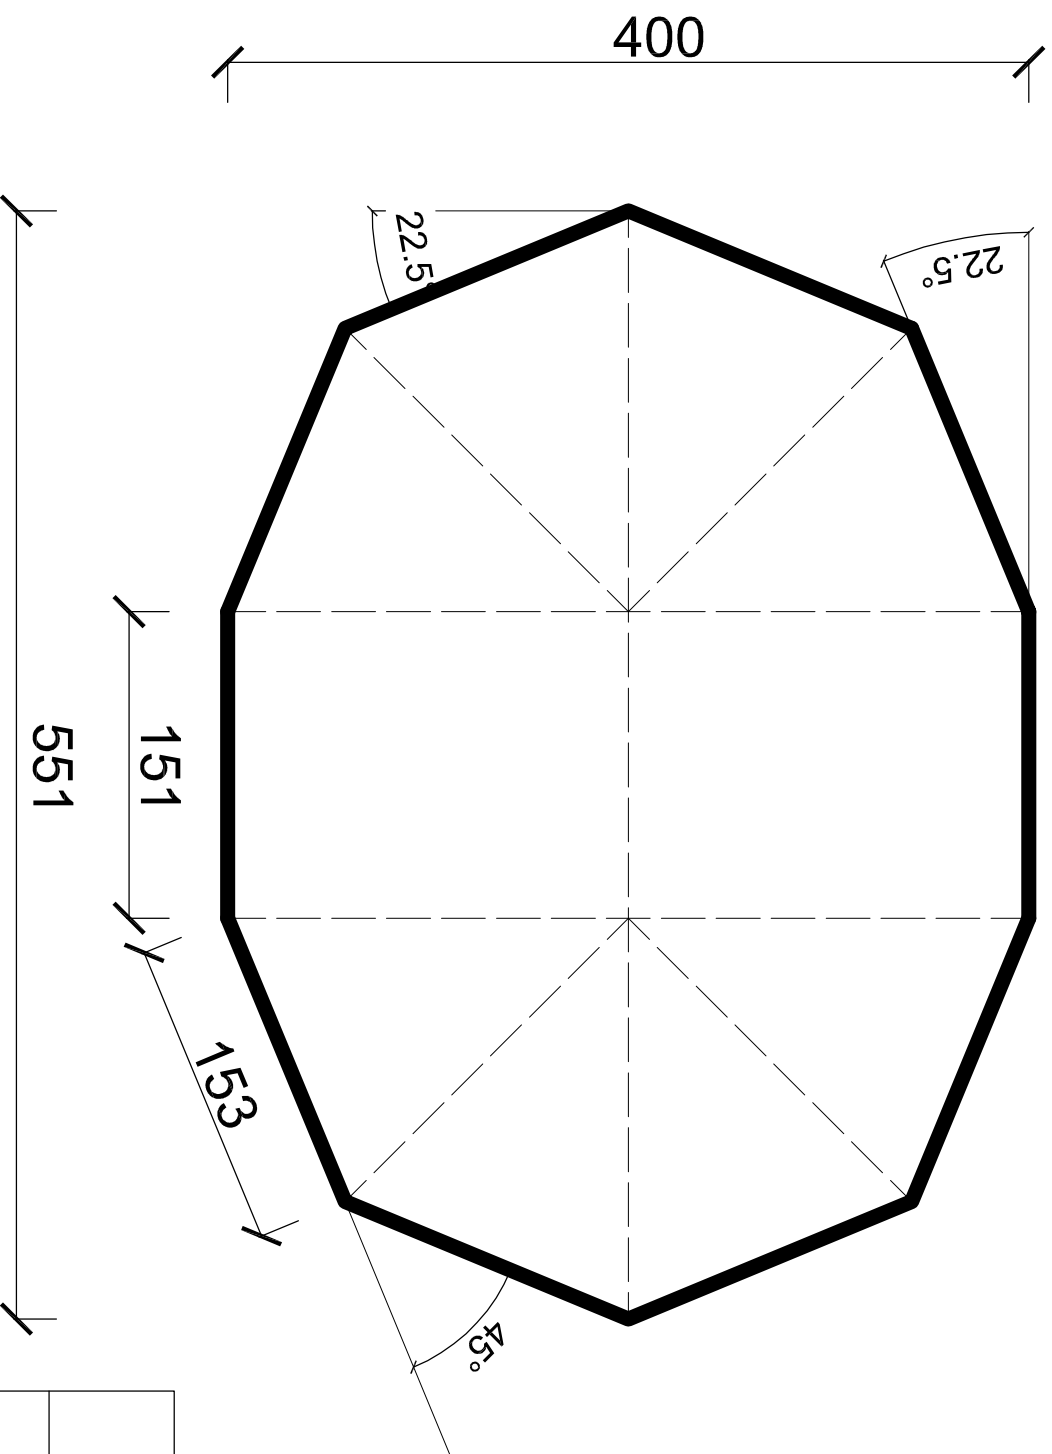

Antares 4m oval

Zakład Stolarski Wiesław Szwed

Rzut fundamentu Antares 4m oval - płyta